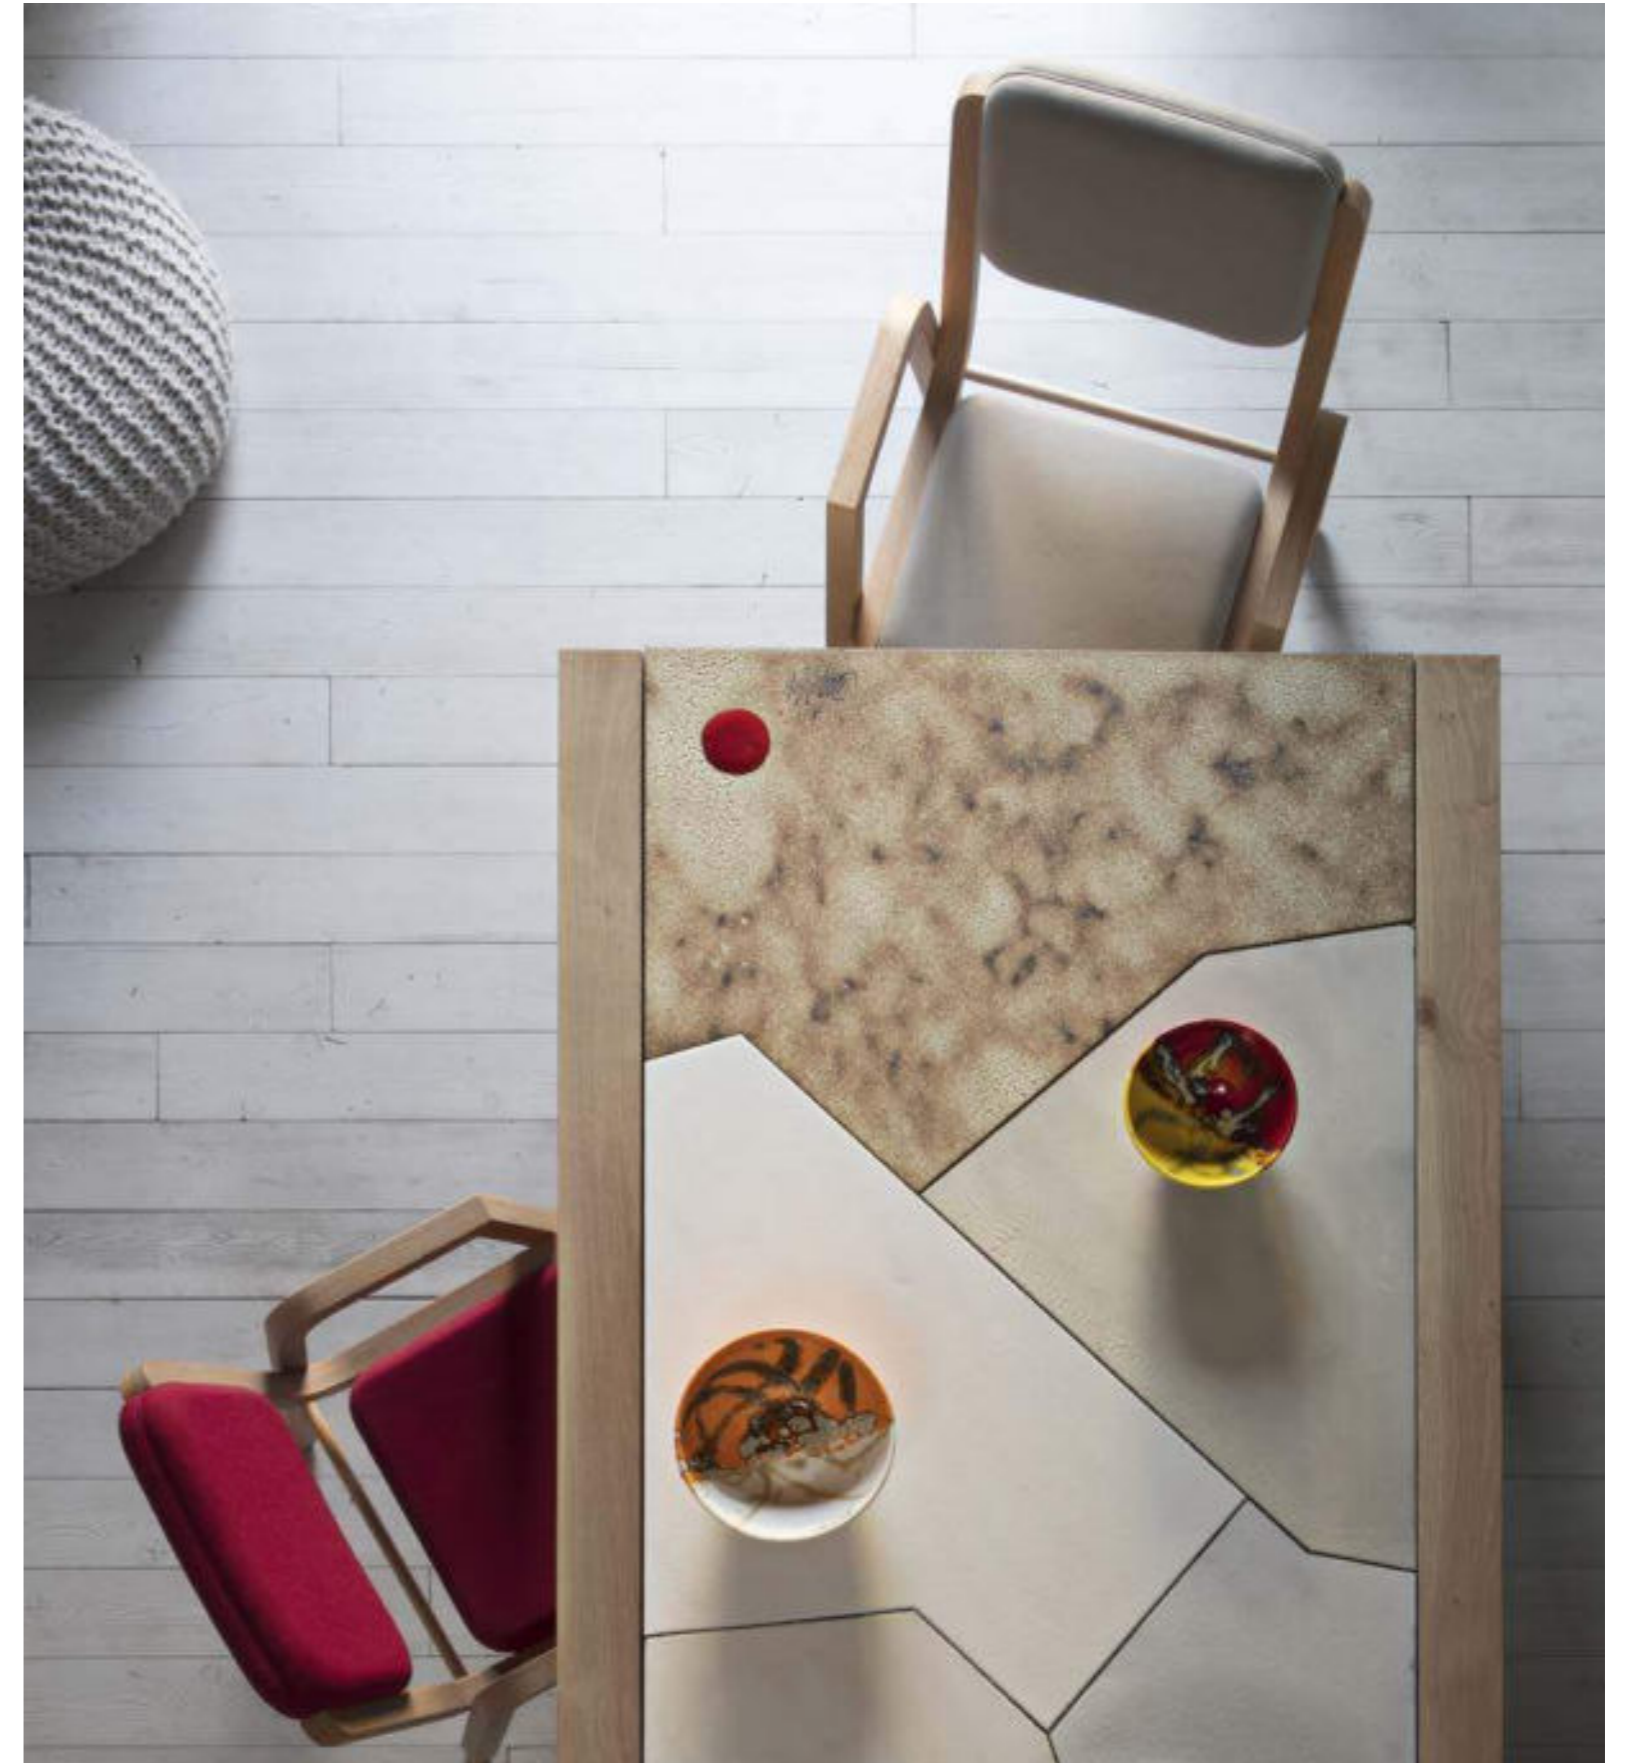

BRANDO wood rettangolare / rectangular

decore / pattern MIX DI DECORI / PATTERN MIX
finitura / finish ROVERE MASSELLO NATURALE /
NATURAL SOLID OAK