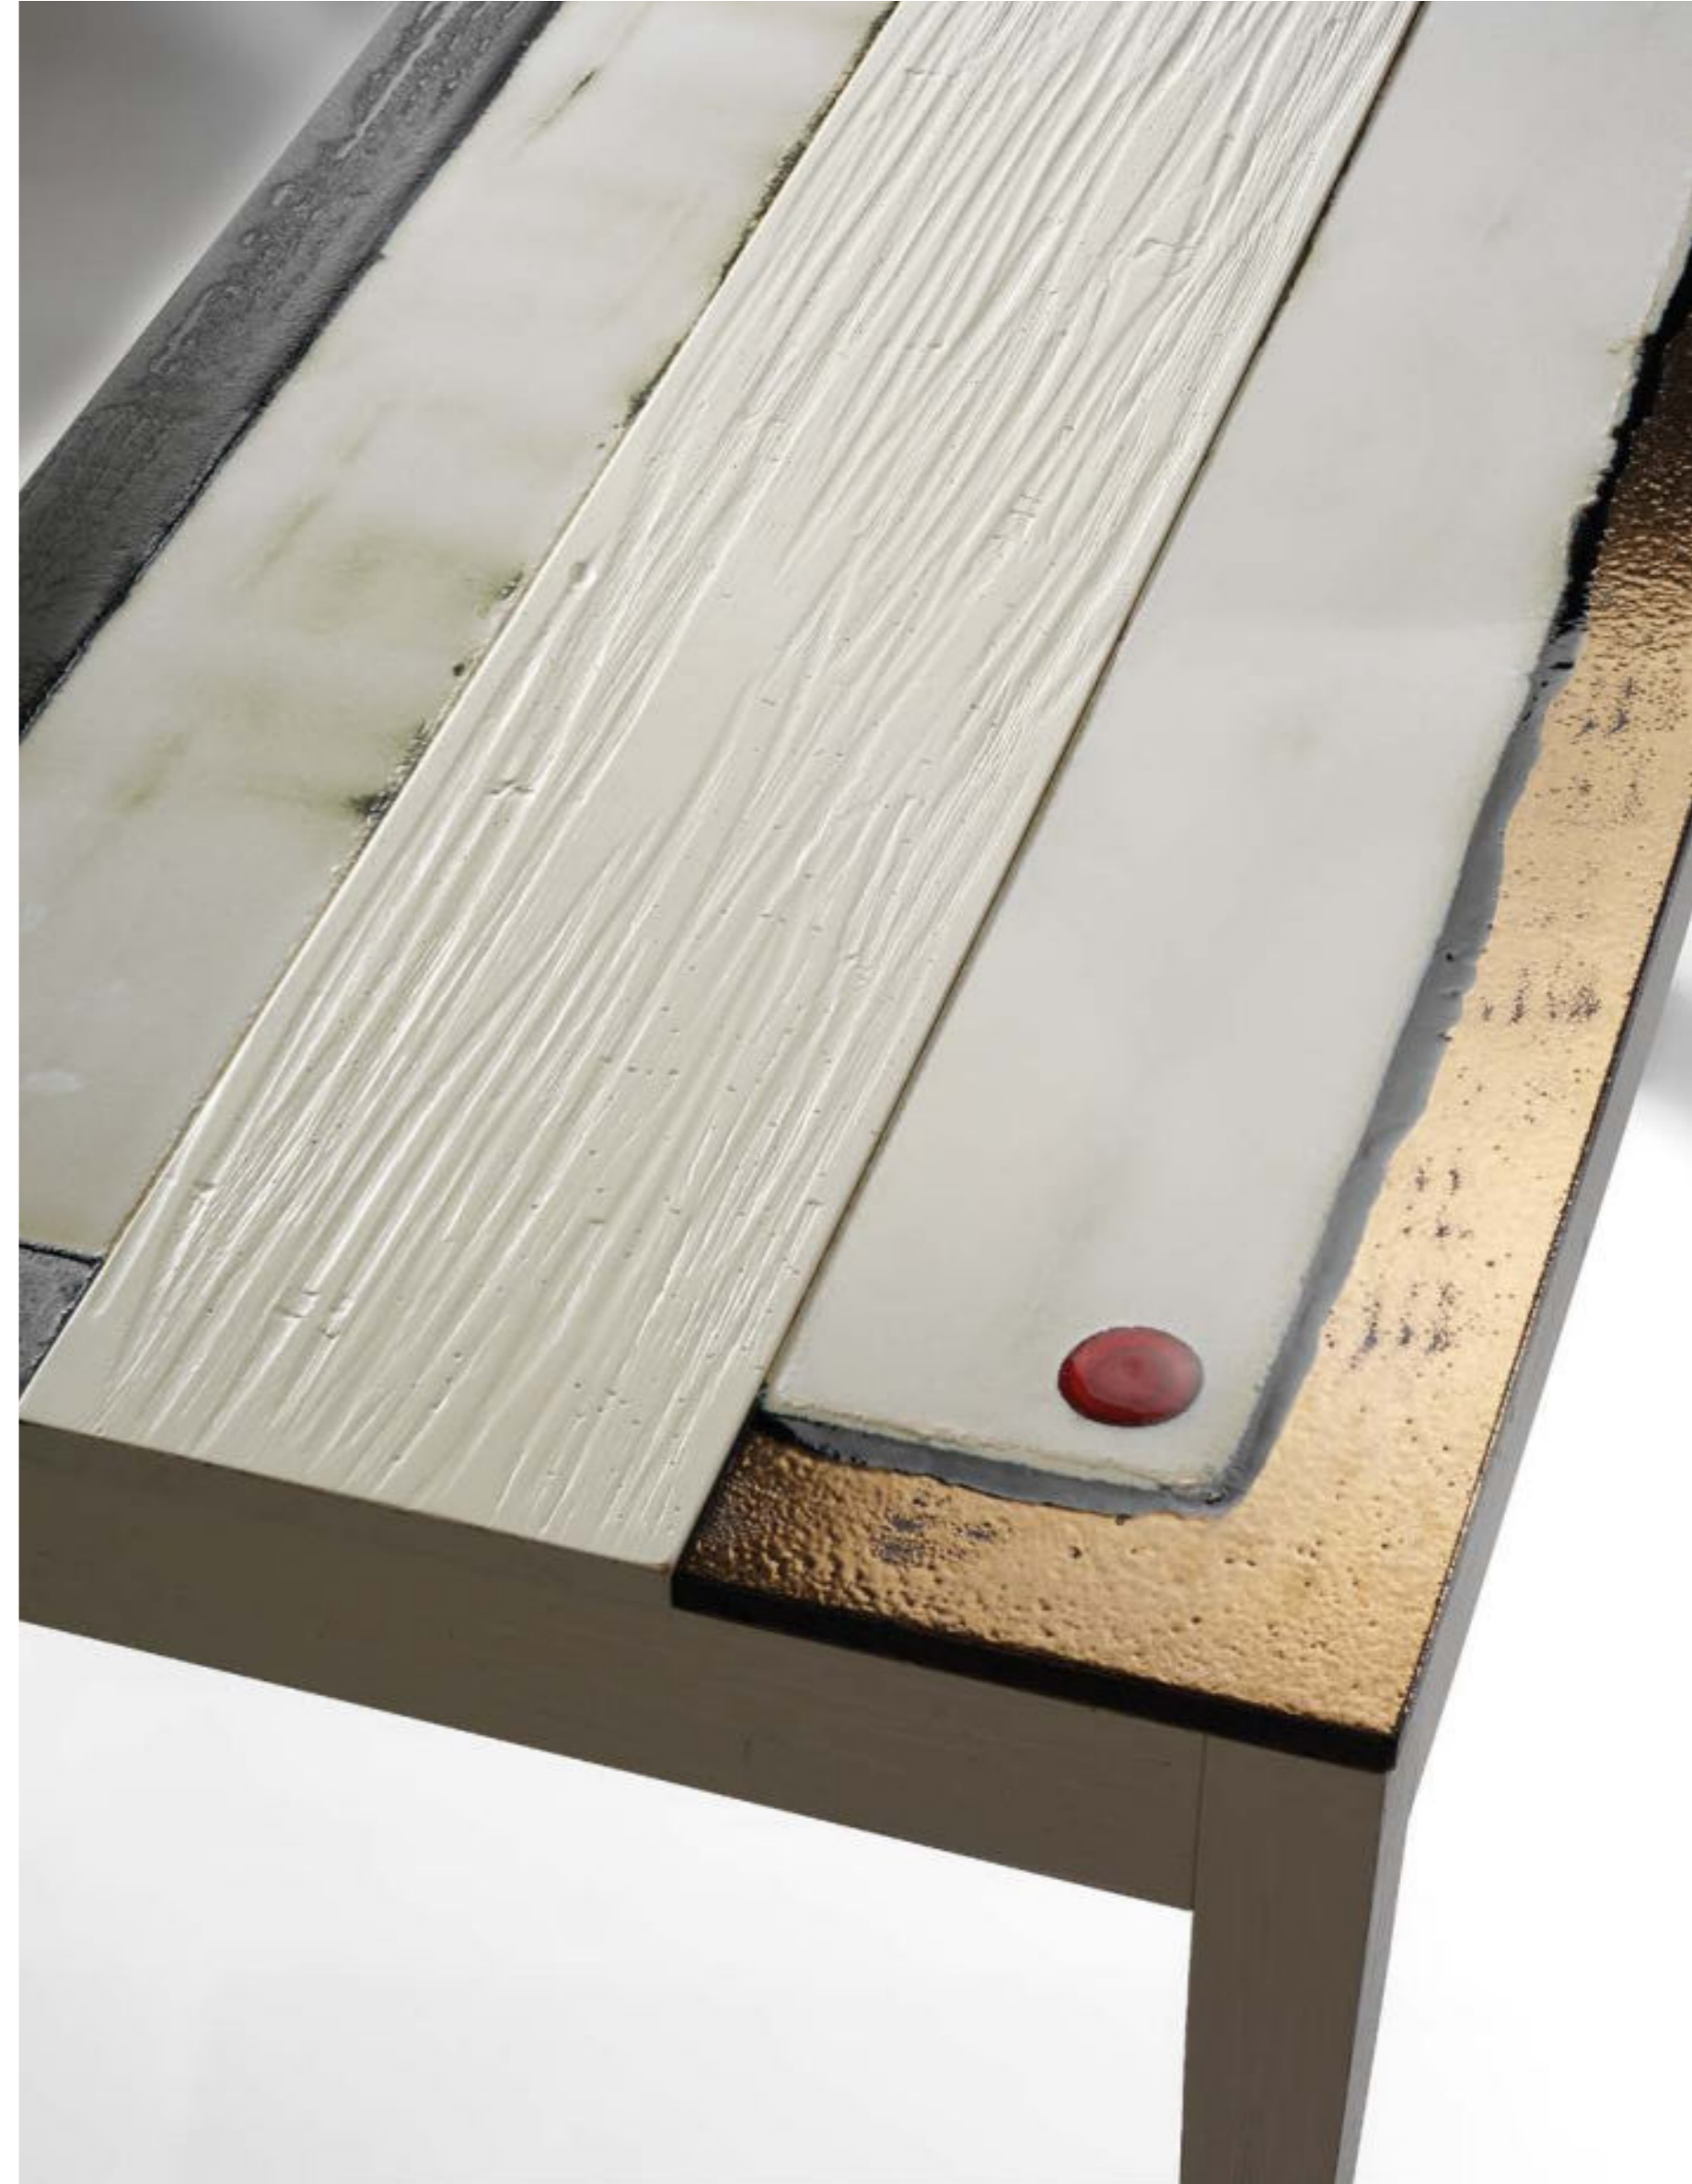

PROVENCE

SPECIFICHE TECNICHE /
TECHNICAL SPECIFICATIONS

180 x 90 cm
220 x 100 cm

AMBIENTE / SUITABLE FOR

interno / indoor