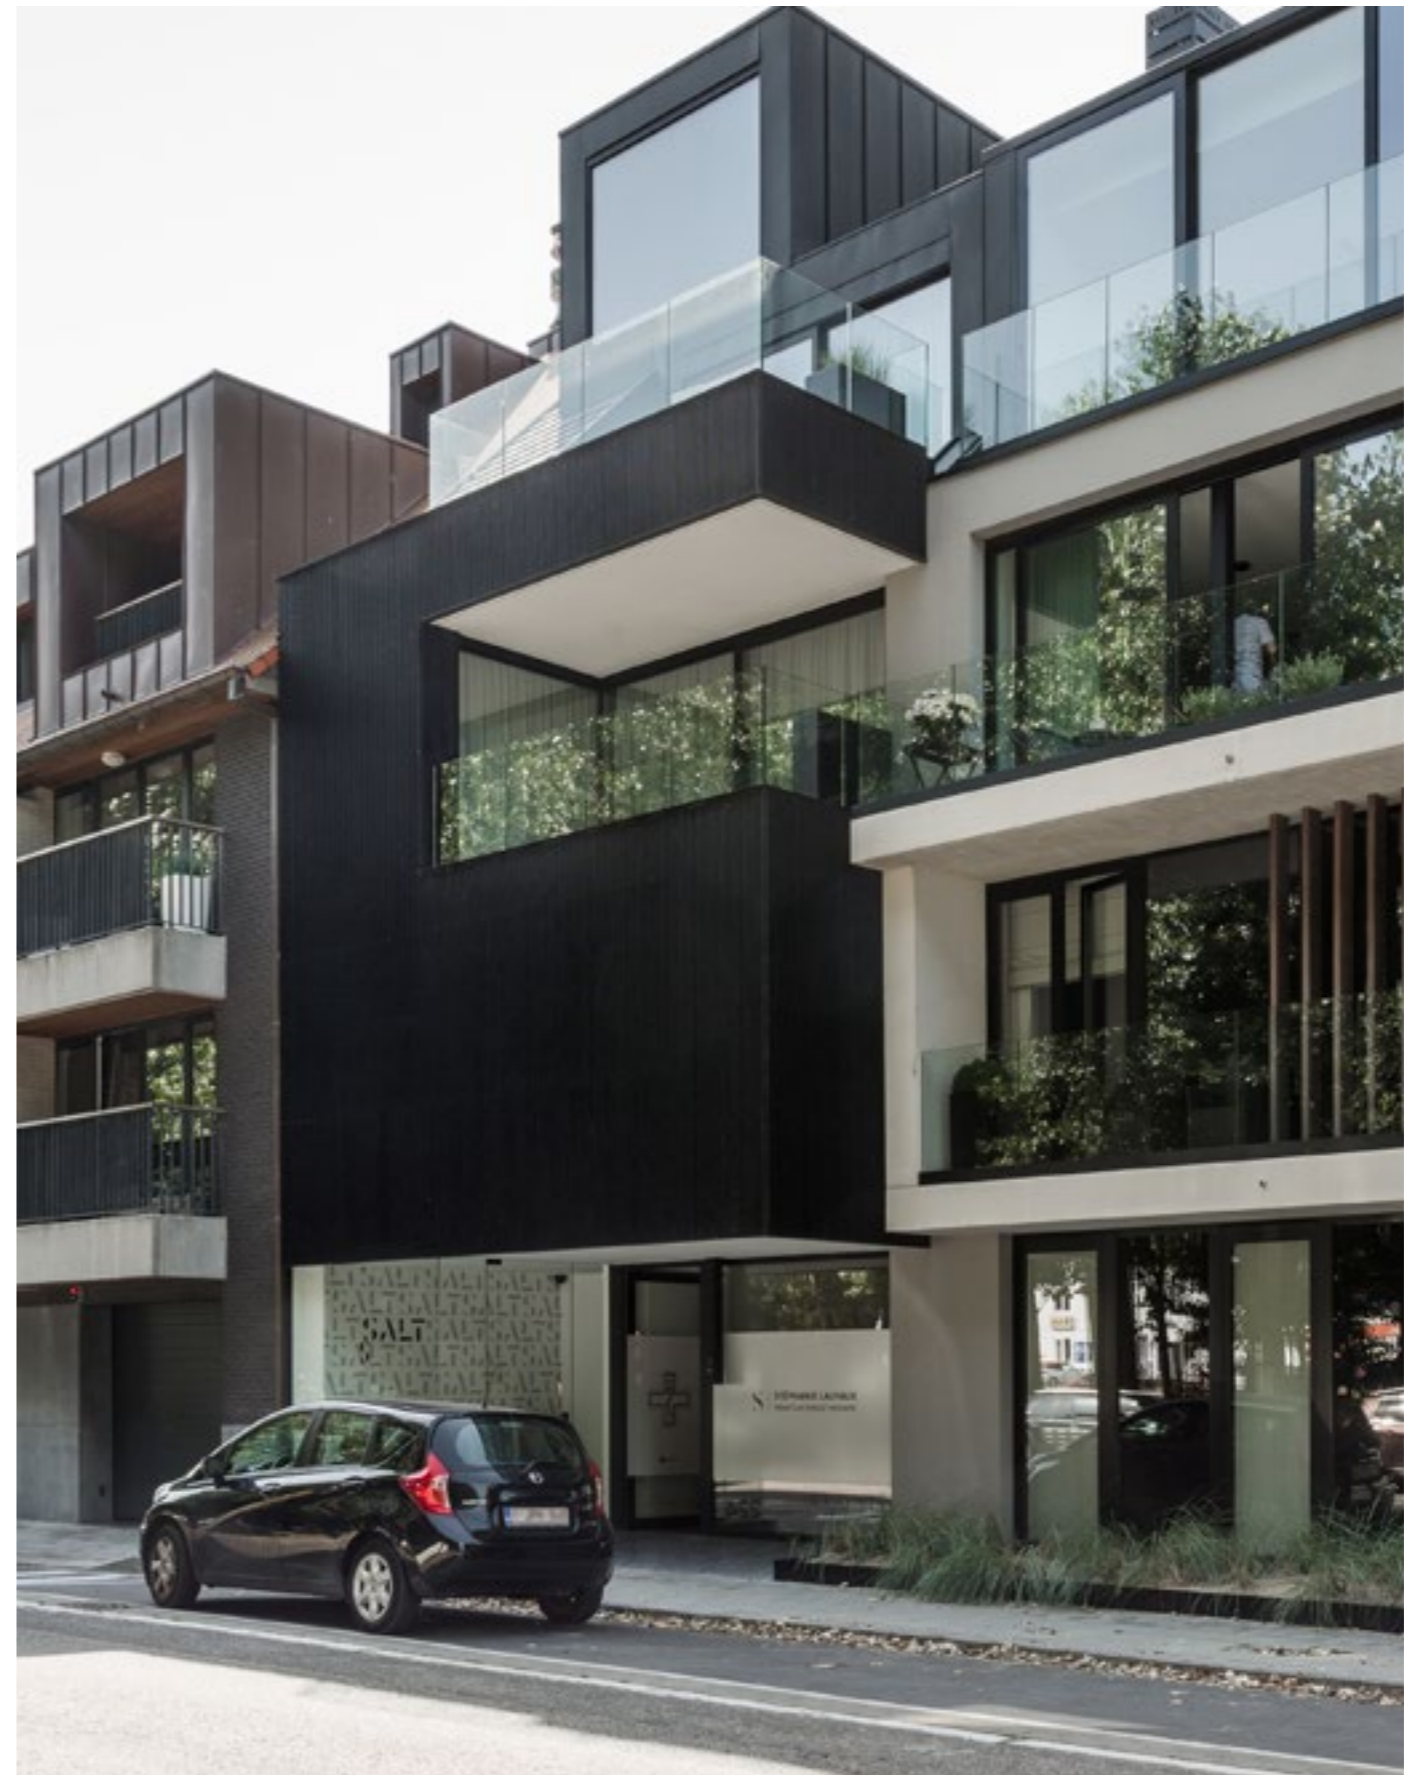

Ontdek alle Alinel Types
op www.alinel.be